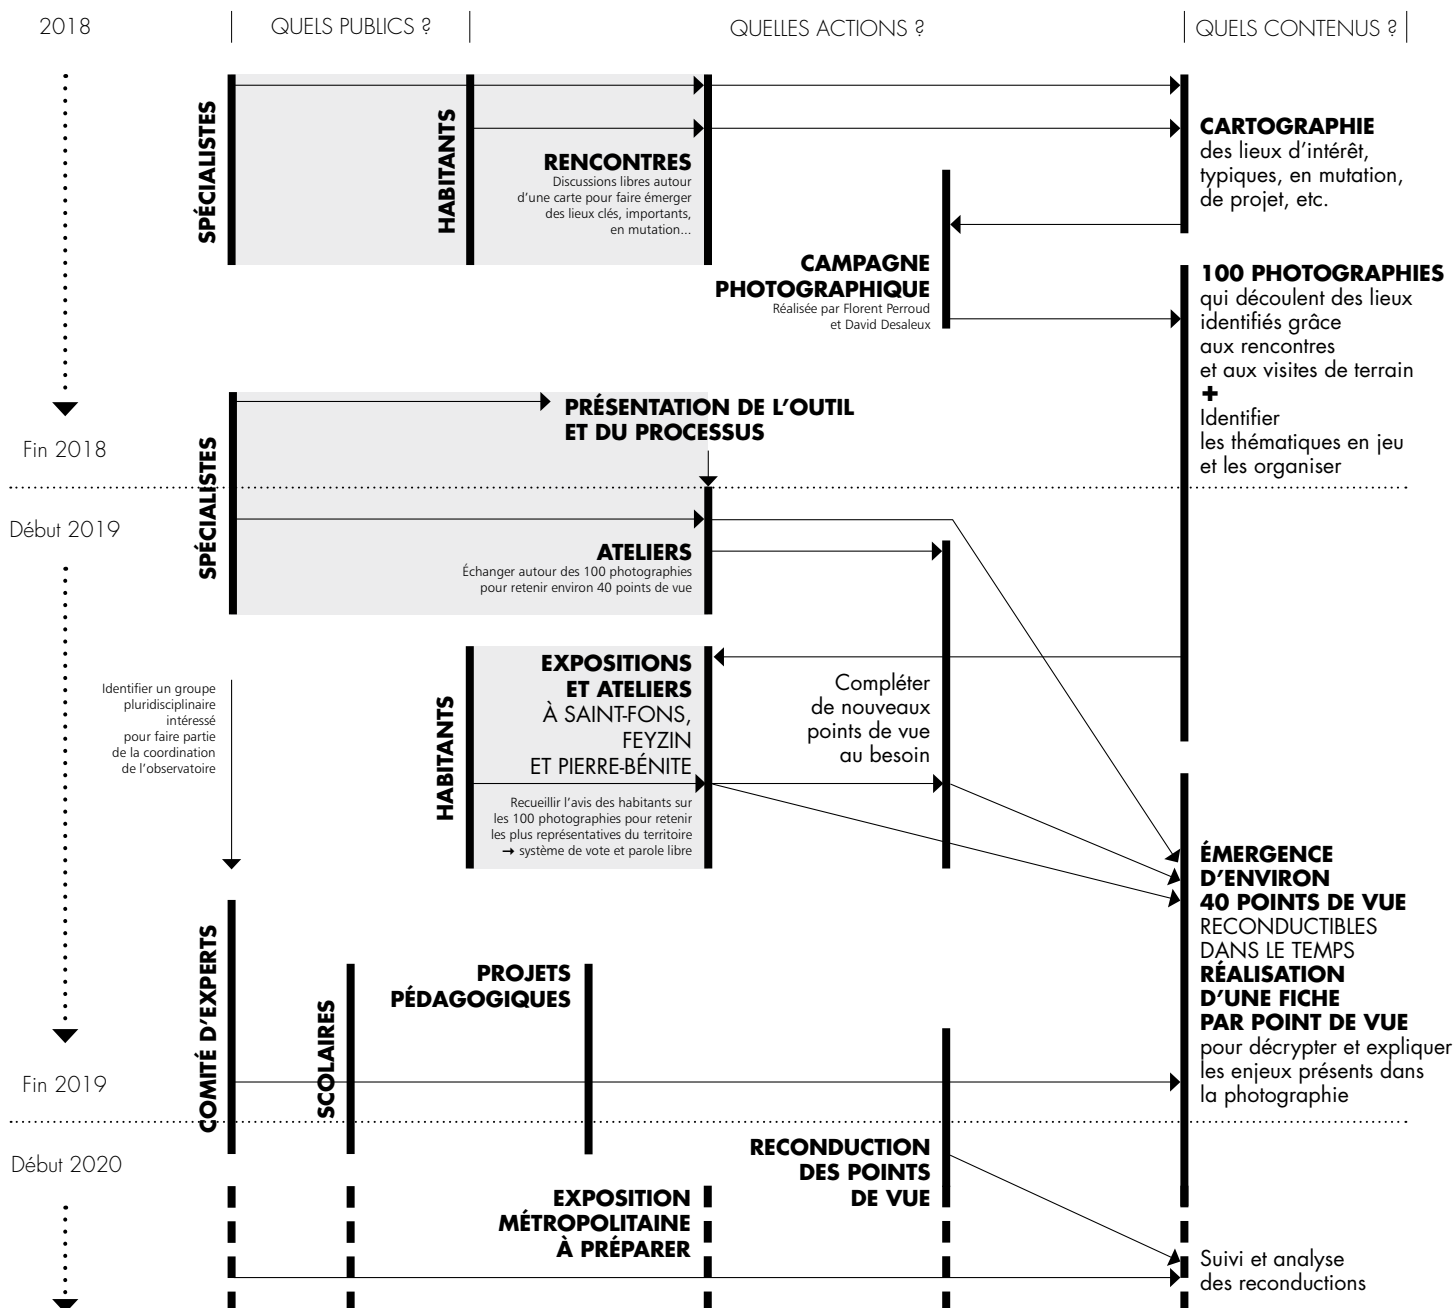

ORGANISATION PRÉVISIONNELLE DE L'OBSERVATOIRE PHOTOGRAPHIQUE SUR LA VALLÉE DE LA CHIMIE

CAUE
RHÔNE MÉTROPOLE
Florent Perroud
Architecte et photographe
CAUE Rhône Métropole
T. 04 72 07 44 55
f.perroud@caue69.fr

David Desaleux
Photographe
T. 06 76 74 40 12
david@desaleux.com

GRAND LYON
la métropole

Fabien Bordon
Mission Vallée de la chimie
T. 06 68 06 55 33
fbordon@grandlyon.com