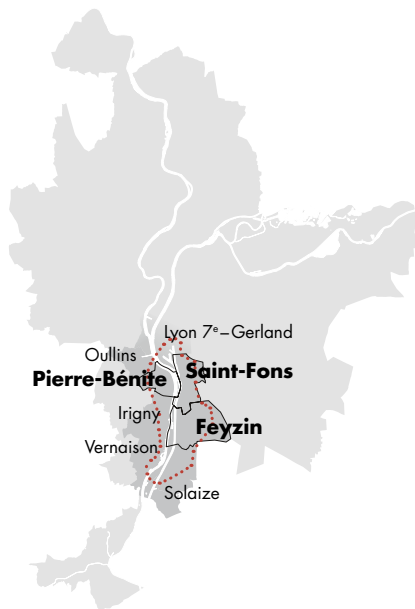

L'observatoire photographique du paysage (OPP) permet de suivre l'évolution des paysages au cours du temps, à travers la re-photographie successive d'un certain nombre de points de vue. Ainsi sont traqués les signes qui permettent de lire les évolutions du territoire et de mieux les comprendre.

Le territoire de la Vallée de la chimie relevant à la fois du paysage industriel, urbain et naturel, concentre sur une petite surface de nombreux enjeux de notre société contemporaine.

UN OPP POUR QUOI FAIRE ?

Ce projet met en place une veille photographique du territoire sur un temps long. À partir des enjeux repérés, une centaine de prises de vue seront mises au débat dans le but d'obtenir une quarantaine de points de vue qui seront reconduits chaque année. Cet ensemble de points de vue créera un itinéraire photographique.